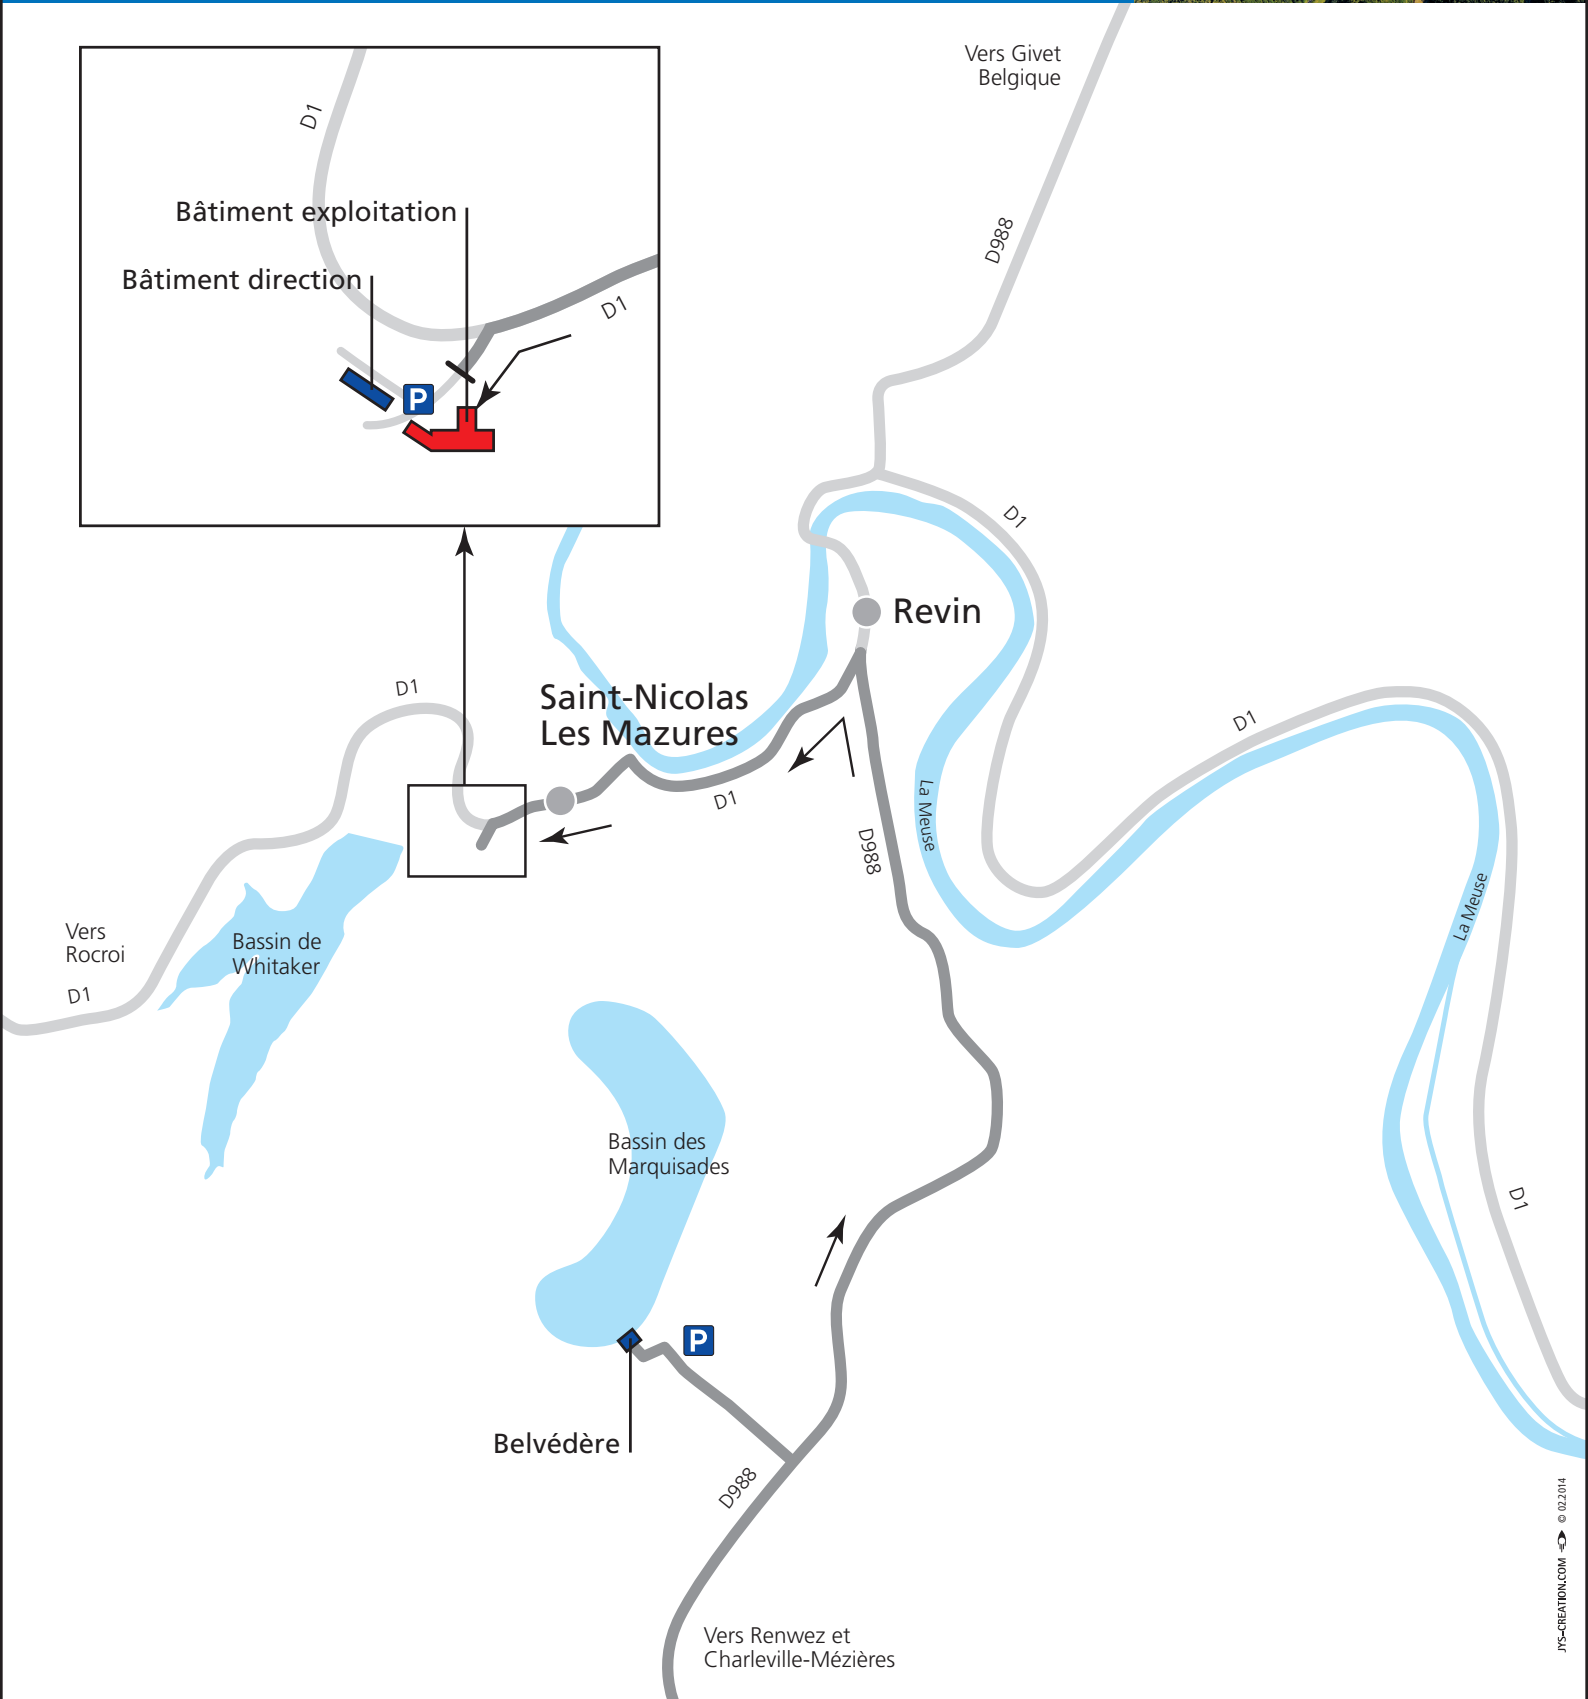

STATION DE TRANSFERT D'ÉNERGIE PAR POMPAGE DE REVIN

Adresse :

Hameau de Saint-Nicolas
08500 Revin
Tél : 03 24 41 57 27

Coordonnées GPS :

Longitude : E4° 37'
Latitude : N49° 55'

Accès :

Depuis Charleville-Mézières, suivre la N83 puis D988 jusqu'à Revin. A Revin, depuis la rue Jean Moulin, prendre à gauche la D1 en direction de Rocroi. Depuis la Belgique, A4 sortie Wellin, N40 jusqu'à Givet puis D988 jusqu'à Revin.