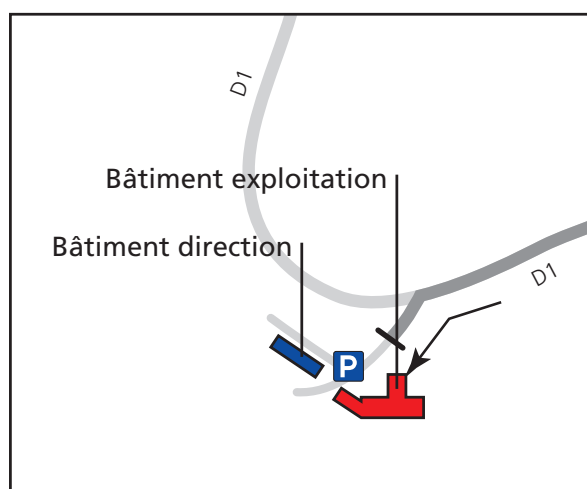

STATION DE TRANSFERT D'ÉNERGIE PAR POMPAGE DE REVIN

Adresse :

Hameau de Saint-Nicolas
08500 Revin
Tél : 03 24 41 57 27

Coordonnées GPS :

Longitude : E4° 37'
Latitude : N49° 55'

Accès :

Depuis Charleville-Mézières, suivre la N83 puis D988 jusqu'à Revin. A Revin, depuis la rue Jean Moulin, prendre à gauche la D1 en direction de Rocroi. Depuis la Belgique, A4 sortie Wellin, N40 jusqu'à Givet puis D988 jusqu'à Revin.